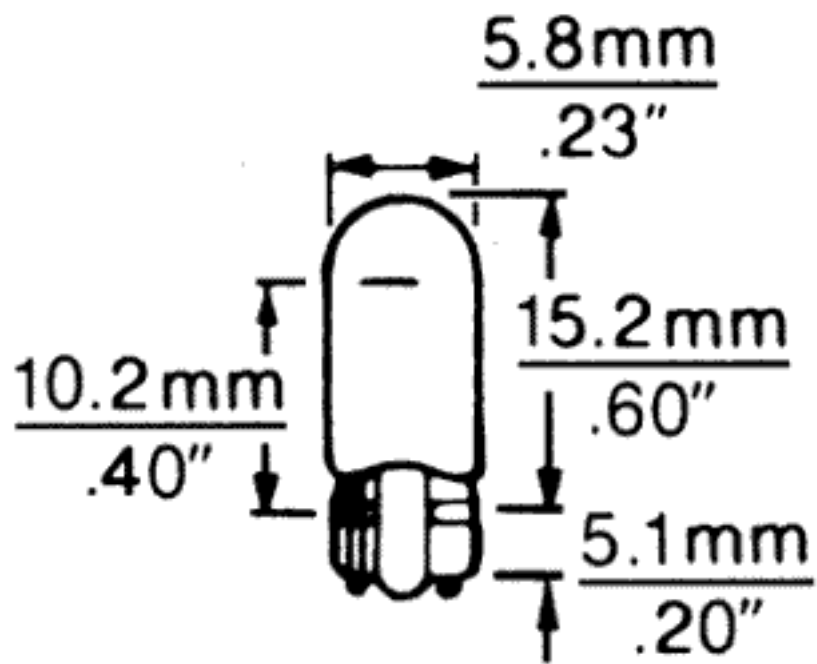

### T-1 Bulb

| Line No. | Part Number | Category | Base Type              | Design Volts | Design Amps | MSCD | Filament Type        | Rated Life | Fig No.            | Foot Notes |
|----------|-------------|----------|------------------------|--------------|-------------|------|----------------------|------------|--------------------|------------|
| 3        | 85          |          | W2.1x4.9d              | 28           | 0.04        | 0.3  | <a href="#">C-2F</a> | 7,000      | <a href="#">44</a> |            |
| 4        | 385         |          | S.C. Midget<br>Flanged | 28           | 0.04        | 0.15 | <a href="#">C-2F</a> | 10,000     | <a href="#">45</a> |            |

Fig. 44