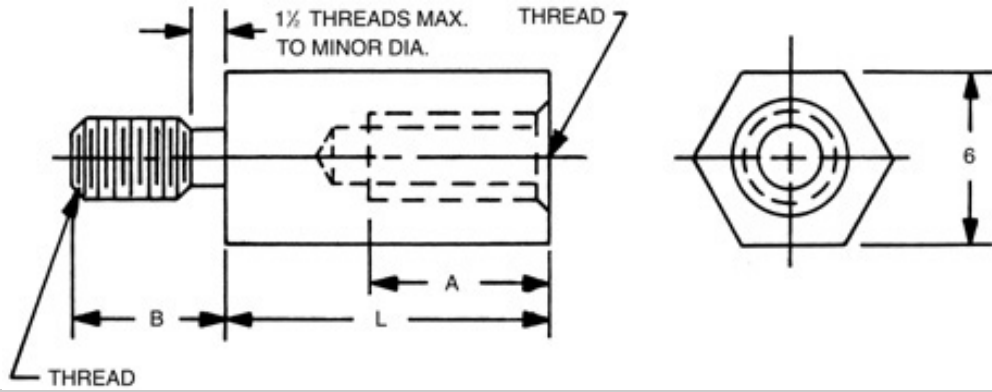

## 6mm HEX MALE-FEMALE STANDOFFS

Order Code:

<<<
>>>  
Contents

Finishes: Quote [\[How to create part numbers\]](#) [\[Material Specifications\]](#)

SELECT	PART NO.	LENGTH
	M2140	5
	M2141	6
	M2142	7
	M2143	8
	M2144	9
	M2145	10
	M2146	11
	M2147	12
	M2148	13
	M2149	14
	M2150	15
	M2151	16
	M2152	17
	M2153	18
	M2154	19

SELECT	PART NO.	LENGTH
	M2155	20
	M2156	21
	M2157	22
	M2158	23
	M2159	24
	M2160	25
	M2161	28
	M2162	31
	M2163	34
	M2164	37
	M2165	40
	M2166	43
	M2167	46
	M2168	49
	M2169	52

THREAD LENGTH CODE				
Select	CODE	THREAD	A	B
	2545	M2.5x0.45	4.8	3.97
	3005	M3x0.5	6.4	4.76
	3506	M3.5x0.6	9.5	6.35
	4007	M4x0.7	11.1	9.53

Select	CODE	MATERIAL	RoHS
	A	ALUMINUM	NO
	B	BRASS	YES
	SS	STAINLESS STEEL	YES
	S	STEEL	YES
	N	NYLON	YES

MINIMUM THREAD DEPTH "A"											
THREAD	Body Length "L"										
	5	6	7	8	9	10	11	12	13	14	15
M2.5x0.45	1.9	2.9	3.9	-	-	-	-	-	-	-	-
M3x0.5	1.8	2.8	3.8	4.8	5.8	-	-	-	-	-	-
M3.5x0.6	-	2.5	3.5	4.5	5.5	6.5	7.5	8.5	9.5	-	-
M4x0.7	-	2.1	3.1	4.1	5.1	6.1	7.1	8.1	9.1	10.1	11.1