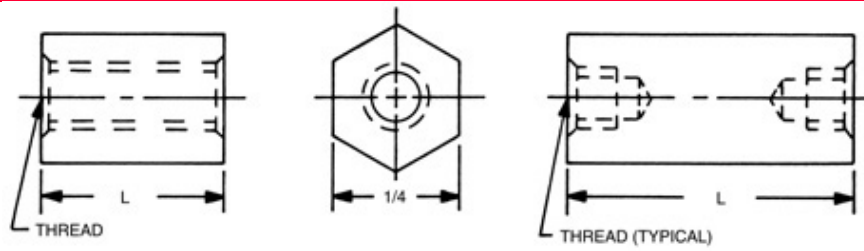

1/4 HEX FEMALE STANDOFFS

RAF

RAF

SELECT	PART NO.	LENGTH
	2098A	3/32
	2098	1/8
	2098T	5/32
	2099	3/16
	2099T	7/32
	2100	1/4
	2100T	9/32
	2101	5/16
	2101T	11/32
	2102	3/8
	2102T	13/32
	2103	7/16
	2103T	15/32
	2104	1/2
	2104T	17/32
	2105	9/16
	2105T	19/32
	2106	5/8
	2106T	21/32
	2107	11/16
	2107T	23/32
	2108	3/4
	2108T	25/32
	2109	13/16
	2109T	27/32
	2110	7/8
	2110T	29/32

SELECT	PART NO.	LENGTH
	2111	15/16
	2111T	31/32
	2112	1"
	2113	1-1/16
	2114	1-1/8
	2115	1-3/16
	2116	1-1/4
	2117	1-5/16
	2118	1-3/8
	2119	1-7/16
	2120	1-1/2
	2121	1-9/16
	2122	1-5/8
	2123	1-11/16
	2124	1-3/4
	2125	1-13/16
	2126	1-7/8
	2127	1-15/16
	2128	2
	2129	2-1/8
	2130	2-1/4
	2131	2-3/8
	2132	2-1/2
	2133	2-5/8
	2134	2-3/4
	2135	2-7/8
	2136	3

SELECT	PART NO.	LENGTH
	2137	3-1/4
	2138	3-1/2
	2139	3-3/4
	2140	4"
	2141	4-1/4
	2142	4-1/2
	2143	4-3/4
	2144	5"
	2145	5-1/4
	2146	5-1/2
	2147	5-3/4
	2148	6
	2149	6-1/4
	2150	6-1/2
	2151	6-3/4
	2152	7
	2153	7-1/4
	2154	7-1/2
	2155	7-3/4
	2156	8
	2157	8-1/4
	2158	8-1/2
	2159	8-3/4
	2160	9
	2161	9-1/4
	2162	9-1/2
	2163	9-3/4
	2164	10