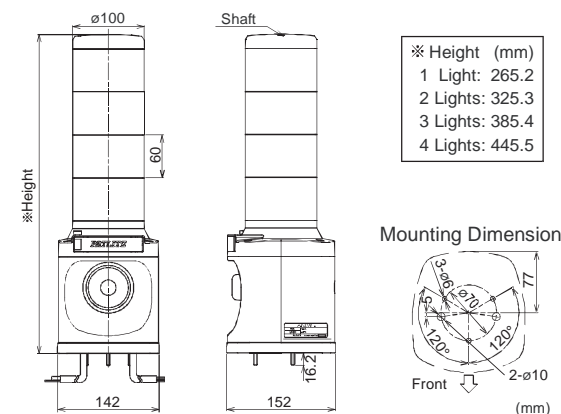

Dimensions

How to order

LKEH-FV type

Voice Type	Model	60 flashes per minute				
		Rated Voltage	Voltage Range	Number of stacks	Power Consumption	Mass
24V DC	LKEH-102FV	24V DC	24V DC±10%	1	14W	1.8kg
	LKEH-202FV			2	16W	2.0kg
	LKEH-302FV			3	18W	2.2kg
	LKEH-402FV			4	20W	2.4kg
100V AC	LKEH-110FV	100V AC	100V AC±10%	1	17W	2.5kg
	LKEH-210FV			2	20W	2.7kg
	LKEH-310FV			3	23W	2.9kg
	LKEH-410FV			4	26W	3.1kg
220V AC	LKEH-120FV	220V AC	220V AC±10%	1	17W	2.5kg
	LKEH-220FV			2	20W	2.7kg
	LKEH-320FV			3	23W	2.9kg
	LKEH-420FV			4	26W	3.1kg