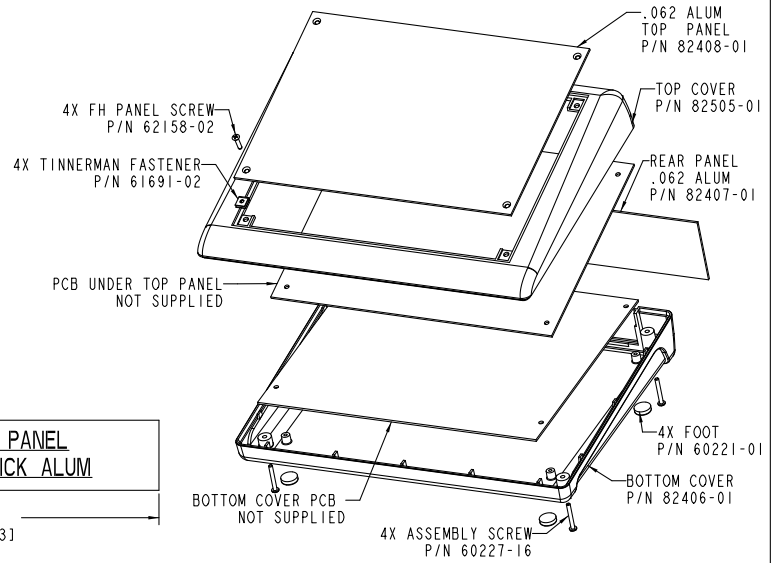

DETAIL A  
SCALE 1200

DETAIL D  
SCALE 1200

**PACNTEC®**  
1-610-361-4200

**PT-10**

VISIT **PACNTEC®**  
ON THE WORLD WIDE WEB  
[www.pactecenclosures.com](http://www.pactecenclosures.com)

COLOR / MATERIAL CODE		
COLOR	94HB	94VO
BLACK	000	028
P.C. BONE	039	060

DRAWING NUMBER	REV
82232	B