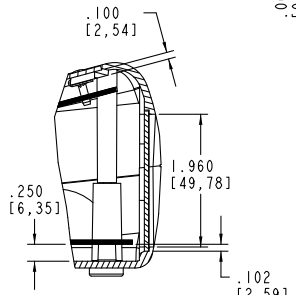

DETAIL A  
SCALE 1200

DETAIL D  
SCALE 1200

**PACNTEC®**  
1-610-361-4200

**PT-10**

VISIT **PACNTEC®**  
ON THE WORLD WIDE WEB  
[www.pactecenclosures.com](http://www.pactecenclosures.com)

COLOR / MATERIAL CODE		
COLOR	94HB	94VO
BLACK	000	028
P.C. BONE	039	060

DRAWING NUMBER	REV
82232	B