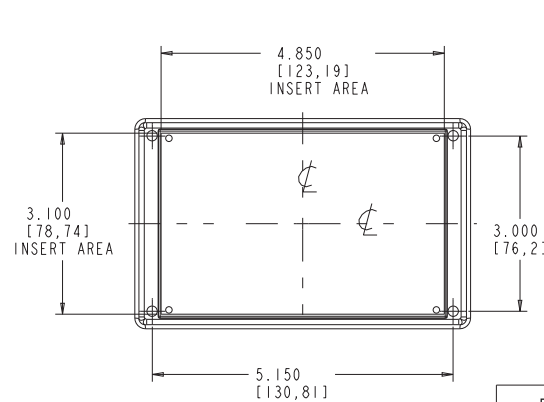

4X ASSEMBLY SCREW
P/N 60228-01

HP

4X ASSEMBLY SCREW
P/N 60228-01

HP-BC

SECTION A-A

PACINTEC®

1-610-361-4200

HP , HP-BC

VISIT **PACINTEC®**
ON THE WORLD WIDE WEB
www.pactecenclosures.com

COLOR / MATERIAL CODE		
COLOR	94HB	94VO
BLACK	000	028
P.C.BONE	039	060

DRAWING NUMBER	REV
60278	B