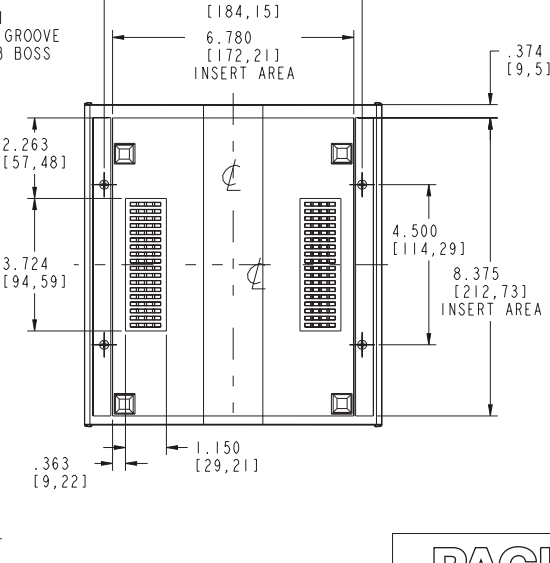

## CF-125

**External Dimensions: 9.1 x 8.3 x 1.6 in.**

**PCB Dimensions: 8.6 x 7.8 x 1.6 in.**

**Colors:** Black  
PC Bone

**Materials:** ABS-94HB  
[Material Specs](#)

### Components:

- Top and Bottom Covers
- Assembly Screws
- 2 Panels (Black Only)
- 4 Feet

 [Add To Cart](#)

**PACINTEC®**  
 1-610-361-4200  
**CF-125 SERIES**

VISIT **PACINTEC®**  
 ON THE WORLD WIDE WEB  
[www.pacitecenclosures.com](http://www.pacitecenclosures.com)