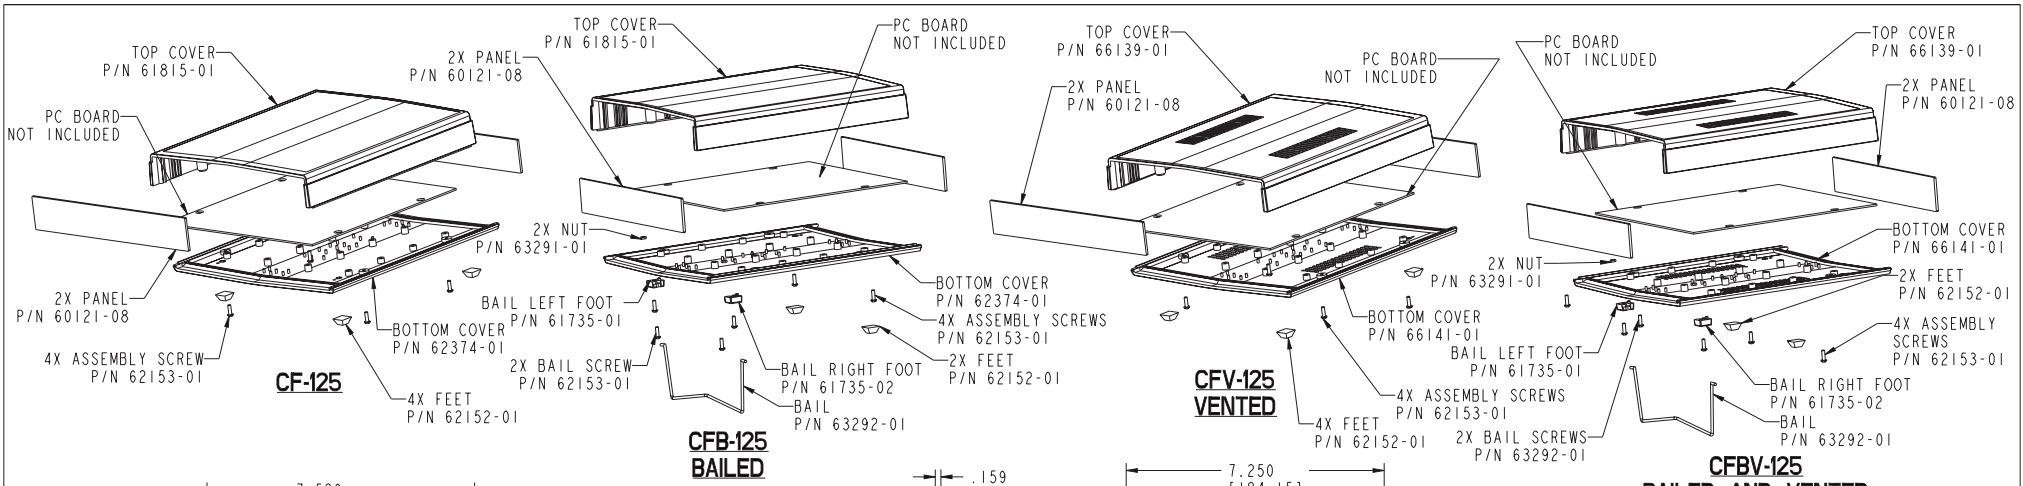

## CF-125

**External Dimensions: 9.1 x 8.3 x 1.6 in.**

**PCB Dimensions: 8.6 x 7.8 x 1.6 in.**

**Colors:** Black  
PC Bone

**Materials:** ABS-94HB  
[Material Specs](#)

### Components:

- Top and Bottom Covers
- Assembly Screws
- 2 Panels (Black Only)
- 4 Feet

 [Add To Cart](#)

**PACINTEC®**  
 1-610-361-4200  
**CF-125 SERIES**

VISIT **PACINTEC®**  
 ON THE WORLD WIDE WEB  
[www.pacitecenclosures.com](http://www.pacitecenclosures.com)