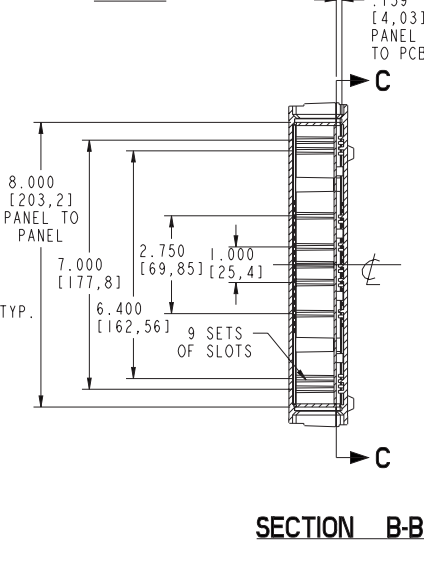

## CF-125

**External Dimensions: 9.1 x 8.3 x 1.6 in.**

**PCB Dimensions: 8.6 x 7.8 x 1.6 in.**

**Colors:** Black  
PC Bone

**Materials:** ABS-94HB  
[Material Specs](#)

### Components:

- Top and Bottom Covers
- Assembly Screws
- 2 Panels (Black Only)
- 4 Feet

 [Add To Cart](#)

**PACINTEC®**  
 1-610-361-4200  
**CF-125 SERIES**

VISIT **PACINTEC®**  
 ON THE WORLD WIDE WEB  
[www.pacitecenclosures.com](http://www.pacitecenclosures.com)