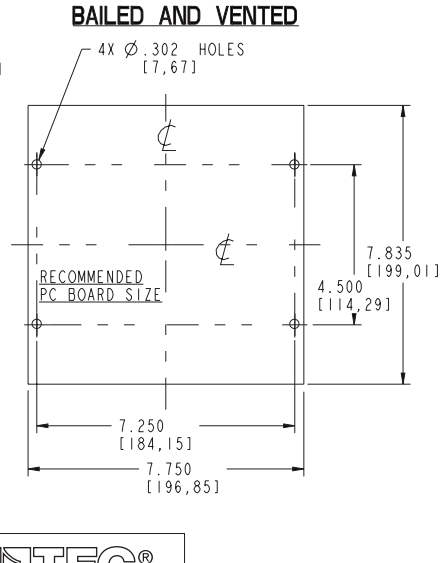

## CF-125

**External Dimensions: 9.1 x 8.3 x 1.6 in.**

**PCB Dimensions: 8.6 x 7.8 x 1.6 in.**

**Colors:** Black  
PC Bone

**Materials:** ABS-94HB  
[Material Specs](#)

### Components:

- Top and Bottom Covers
- Assembly Screws
- 2 Panels (Black Only)
- 4 Feet

 [Add To Cart](#)

**PACINTEC®**  
 1-610-361-4200  
**CF-125 SERIES**

VISIT **PACINTEC®**  
 ON THE WORLD WIDE WEB  
[www.pacitecenclosures.com](http://www.pacitecenclosures.com)

COLOR / MATERIAL CODE		
COLOR	94HB	94VO
BLACK	000	028
P.C. BONE	039	060

DRAWING NUMBER	REV
63150	B