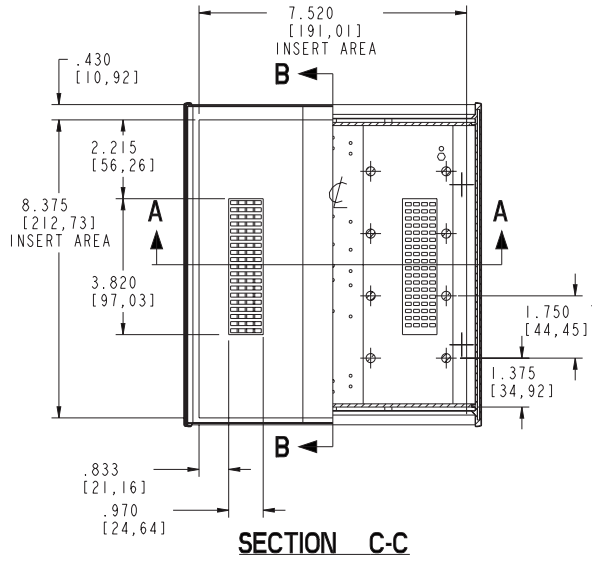

## CF-125

**External Dimensions: 9.1 x 8.3 x 1.6 in.**

**PCB Dimensions: 8.6 x 7.8 x 1.6 in.**

**Colors:** Black  
PC Bone

**Materials:** ABS-94HB  
[Material Specs](#)

### Components:

- Top and Bottom Covers
- Assembly Screws
- 2 Panels (Black Only)
- 4 Feet

 [Add To Cart](#)

**PACINTEC®**  
 1-610-361-4200  
**CF-125 SERIES**

VISIT **PACINTEC®**  
 ON THE WORLD WIDE WEB  
[www.pacitecenclosures.com](http://www.pacitecenclosures.com)