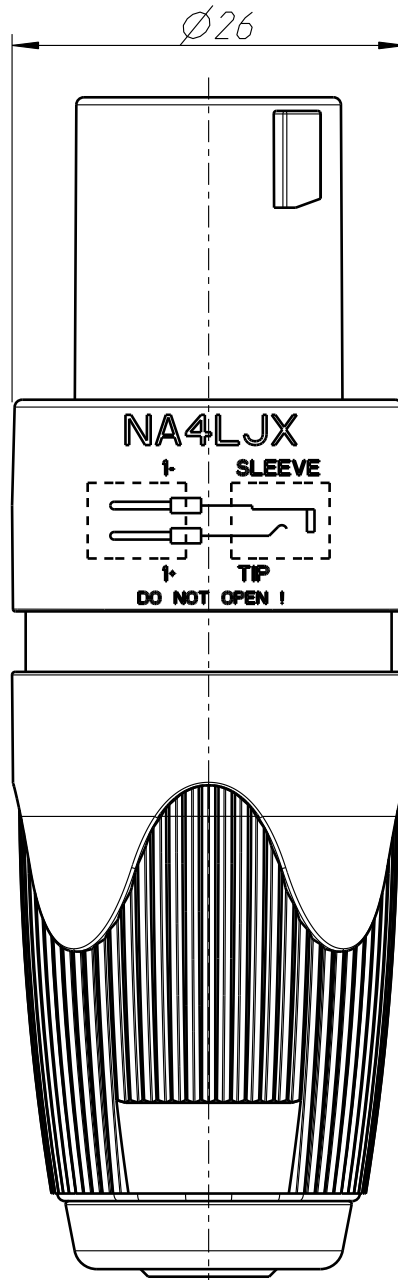

### NA4LJX

Adapter from NL4FC to 1/4 Inch 2-pole jack, wiring: +1 to TIP and -1 to SLEEVE

The new SPX-Series Speakon® Adaptor NA4LJX replaces the NA4LJ. The improved design is more rugged and the rated current has been increased to 20 A.

Allgemeintoleranzen ISO 2768-m	Werkstoff KEIN_MAT	Massstab: 2:1 (A4)	Gezeichnet 16.09.05	Datum 16.09.05	Name Dobler
Zeichnung urheberrechtlich geschuetzt (DIN 34) (C)	-	-	Freigegeben	-	-
Benennung NA4LJX	-	-	Geaendert	-	-
-	-	-	Aend.-Nr.	-	Aend.-Index
-	-	-	Ersatz fuer:	-	Blatt 1 von 1 Bl.
NEUTRIK AG FL-9494 SCHAAN	-	-	Zeichn. Nr.	-	ST-NA4LJX