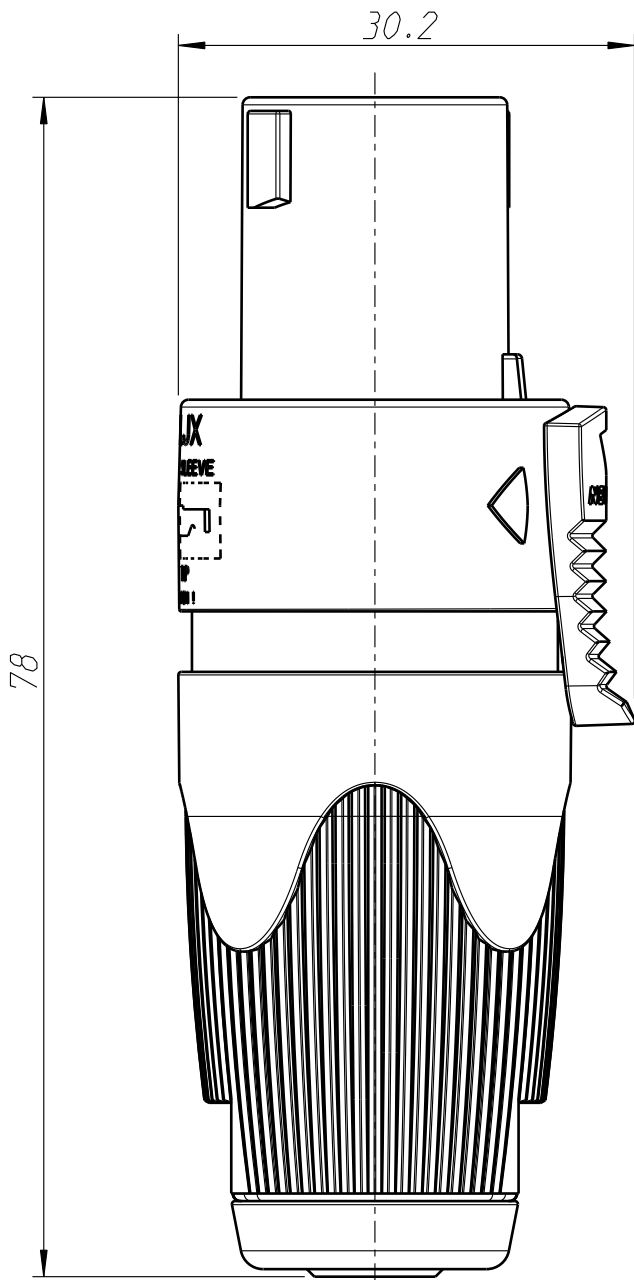

### NA4LJX

Adapter from NL4FC to 1/4 Inch 2-pole jack, wiring: +1 to TIP and -1 to SLEEVE

The new SPX-Series Speakon® Adaptor NA4LJX replaces the NA4LJ. The improved design is more rugged and the rated current has been increased to 20 A.

Allgemeintoleranzen ISO 2768-m	Werkstoff KEIN_MAT	Massstab: 2:1 (A4)	Gezeichnet 16.09.05	Datum 16.09.05	Name Dobler
Zeichnung urheberrechtlich geschuetzt (DIN 34) (C)	-	-	Freigegeben	-	-
Benennung NA4LJX	-	-	Geaendert	-	-
-	-	-	Aend.-Nr.	-	Aend.-Index
-	-	-	Ersatz fuer:	-	Blatt 1 von 1 Bl.
NEUTRIK AG FL-9494 SCHAAN	-	-	Zeichn. Nr.	-	ST-NA4LJX