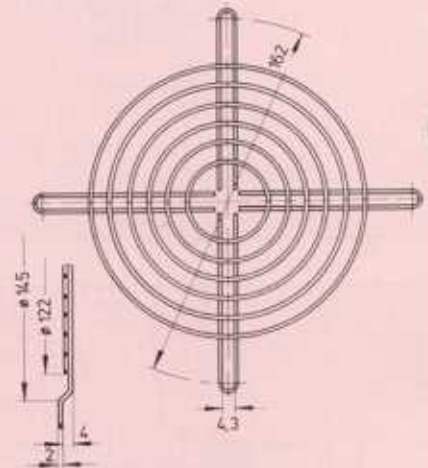

Guard grille

for W2G 075; W2G 076;
W2S 076
Type 9480-2-4039

for W2G 086
W2S 086
Type 9483-2-4039

for W2G 107; W2S 107; W2G 110;
W2S 110; W2S 113;
Type 9497-2-4039

for W2G 115
W2S 115
Type 9496-2-4039

for W2G 130 ...
W2S 130 ...
Type 9498-2-4039

for W2E 142
Type 3749-2-4039

W2E 143; W2S 143;
W2G 144
Type 4013-2-4039